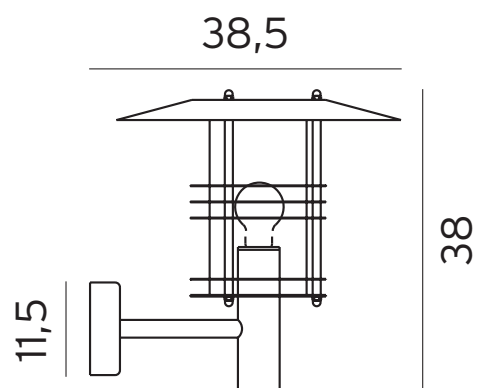

Teknisk beskrivning

Sockel	E27
Spänning (V.)	230
Ljuskälla	Ingår ej
Effekt max (W.)	77W
Skyddsklass	Klass 2
Isoleringsklass	IP54
IK klass	-
Material armatur	Stål
Material avskärmning / glas	Klar polykarbonat
Kabelingångar	2

Mått (mm.)

Höjd	380
Bredd	350
Djup	385

Ljuskälla

Effekt (W.)	-
Lumen	-
Kelvin	-

Norlys AB - Rapskatan 2 - 452 33 - Strömstad
www.norlys.se - staff@norlys.se - T: 0526-60700 - F: 0526-60722

Tillbehör

* Norlys är ISO 9001:2008 certifierat. Samtliga produkter uppfyller Norlys höga kvalitetskrav och de europeiska normerna EN60598-1.